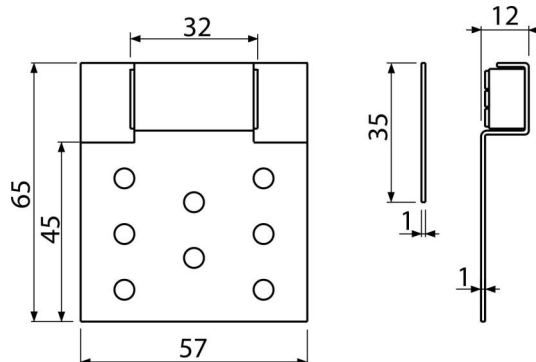

## Alkalmazás

A szervíz nyílás befedéséhez

## Rendelési szám, Logisztikai információk

| Kód    | EAN           | Súly<br>(db   csomagolás   paletta) | Méret<br>(db   csomagolás) | Mennyiség<br>(csomagolás   paletta) |
|--------|---------------|-------------------------------------|----------------------------|-------------------------------------|
| AVD005 | 8594045930566 | 0,17   17,30   - kg                 | 65x14x57   750x260x200 mm  | 100   - db                          |