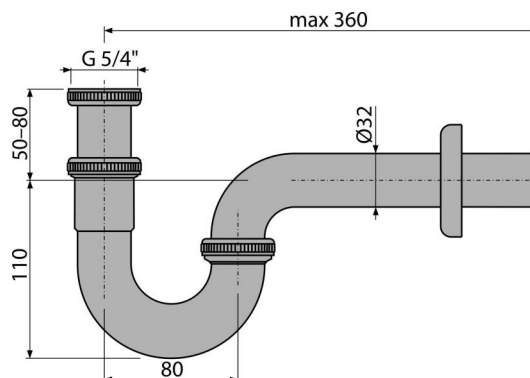

A432

Сифон для умивальника DN32, U-форма з накидною гайкою 5/4", метал

Галузь застосування
для умивальників

Характеристика

- Матеріал: метал з хромованим покриттям
- Підключення до стокової труби Ø32 мм
- Підвищена стійкість до механічних пошкоджень

Зміст комплекту

- Різьбове з'єднання 5/4" для підключення сливу раковини або біде
- обрамлення металеве
- Корпус сифона

Код замовлення, Логістична інформація

Код	EAN	Вага (шт упаковка палета)	Розміри (шт упаковка)	Кількість (упаковка палета)
A432	8594045930672	0,38 9,47 285,0 кг	350×40×120 590×240×390 мм	25 700 шт

Гарантія
2/3 років *

Властивості
EN 274

Технічні характеристики

- Стік води 36 l/min
- термічна стійкість 95 °C
- Гідрозатвор 62 mm