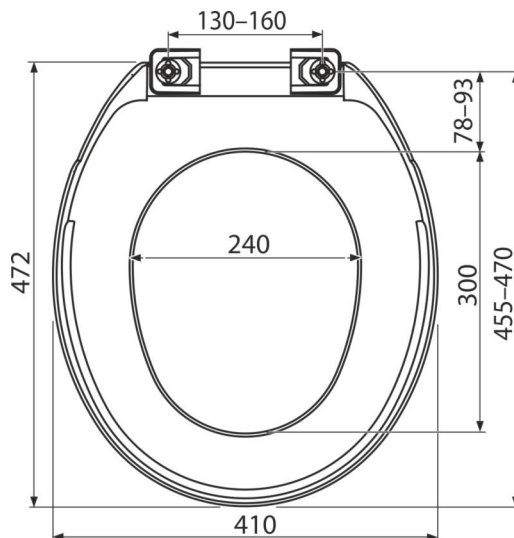

A6550

WC ülőke műanyag Basic, polipropilén

**Alkalmazás**
WC csészéhez**Jellemzők**

- Szín: fehér
- Anyag: polipropilén
- Műanyag zsanér

Csomag tartalma

- Zsanér
- WC ülőke

Rendelési szám, Logisztikai információk

Kód	EAN	Súly (db csomagolás paletta)	Méret (db csomagolás)	Mennyiség (csomagolás paletta)
A6550	8594045930795	0,95 14,26 276,6 kg	470x50x410 490x425x345 mm	15 270 db

Garanciák

2/2 év *