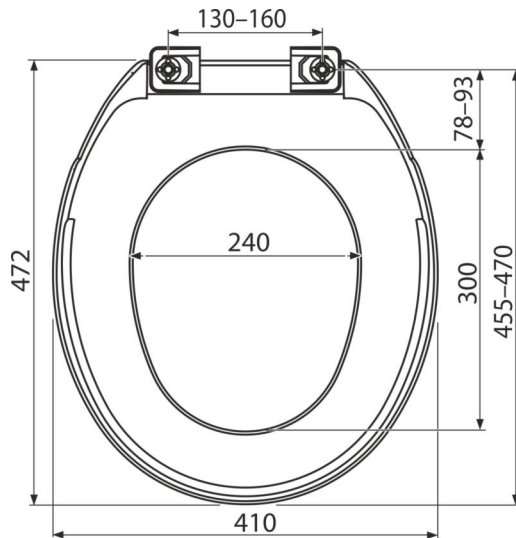

A6550

უნიტაზის დასაჯდომი Basic, პოლიპროპილენი

განმარტება

ტუალეტისთვის

დამახასიათებელი

- ფერი: თეთრი
- მასალა: პოლიპროპილენი
- პლასტმასის პეტლები

კომპლექტის შემადგენლობა

- მარყუჟები
- უნიტაზის დასაჯდომი

ქვეყნის ნომერი, ლოგისტიკური ინფორმაცია

| კოდი | EAN | წონა (კალი შეფუთვა პლატაზე) | ზომები (კალი შეფუთვა) | რაოდენობა (შეფუთვა პლატა) |
|-------|---------------|------------------------------------|-----------------------------|--------------------------------|
| A6550 | 8594045930795 | 0,95 14,26 276,6 კგ | 470×50×410 490×425×345 მმ | 15 270 (კალი) |