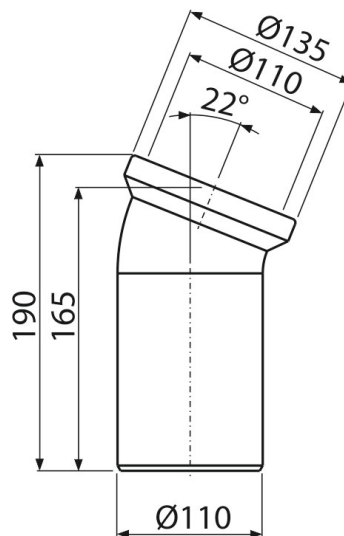

A90-22

Свързване за стояща тоалетна, коляно 22°, DN 110, дължина 165 мм, PP, бяло

Приложение

За да свържете тоалетната чиния към дренажната тръба

Характеристики

- Материал: полипропилен
- Връзка с канализация Ø110 мм
- Ъгъл на наклон 22°

Обхват на доставката

- Коляно
- Уплътнение

Продуктов код, Логистична информация

Код	EAN	Тегло (брой опаковка палет)	Размери (брой опаковка)	Количество (опаковка палет)
A90-22	8594045931839	0,35 7,08 153,3 кг	190×135×140 590×430×390 мм	20 320 бр