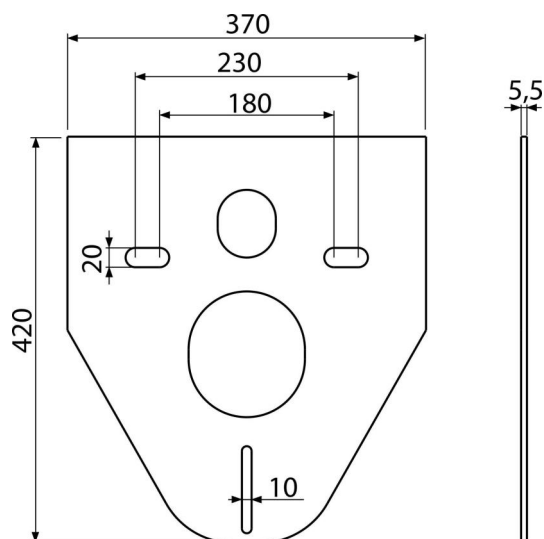

M91

Izolační deska pro závěsné WC a bidet

Použití

Pro montáž keramiky s připojením 180 mm a 230 mm
 Pro vyrovnání nerovností mezi zařizovacím předmětem a obkladem
 Pro závěsné WC a závěsný bidet

Vlastnosti

- Bez paměťového efektu
- Jednoduše zařezatelná do tvaru zařizovacího předmětu
- Materiál: XLPE
- Přerušení přenosu vibrací mezi zdí a zařizovacím předmětem

Rozsah dodávky

- Izolační deska

Objednací kód, Logistické informace

Kód	EAN	Hmotnost (kus balení paleta)	Rozměr (kus balení)	Množství (balení paleta)
M91	8594045933024	0,05 7,64 50,5 kg	420×370×5,5 640×610×530 mm	150 600 ks

Záruky

2/2 roky *