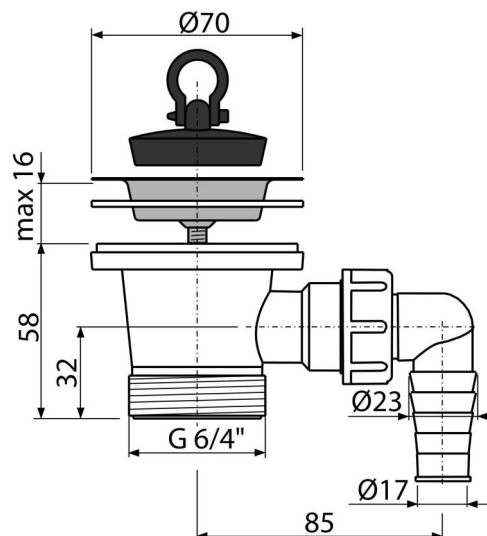

# A33P

Gornji deo sifona za sudoperu 6/4" sa nerđajućom mrežicom DN70 i priključkom

## Karakteristike

- Materijal: polipropilen
- Sa priključkom za veš mašinu ili sudomašinu
- Navoj za povezivanje na sifon sudopere 6/4 "

## Obim isporuke

- Izlazna rešetka od nerđajućeg čelika
- Telo odvođa za tuš sa priključkom
- PVC čep

## Tehničke specifikacije

- Priključak za crevo 17-23 mm
- Navoj za povezivanje na sifon 6/4 "