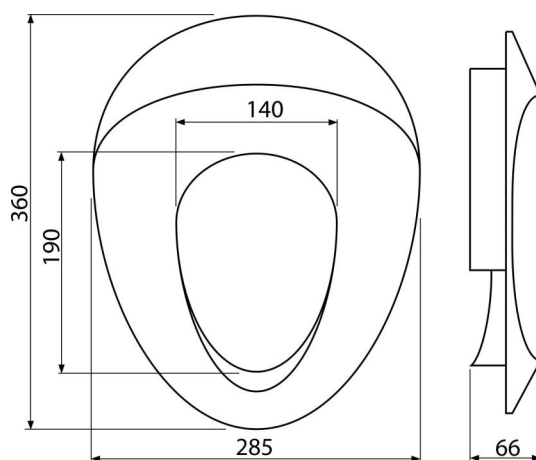

A68

WC ülőke – gyerek betéttel, polipropilén

**Alkalmazás**
WC ülőkékhez**Jellemzők**

- Szín: fehér
- Kompatibilis a legtöbb WC-ülőkéhez
- Anyag: polipropilén

Csomag tartalma

- WC ülőke

Rendelési szám, Logisztikai információk

Kód	EAN	Súly (db csomagolás paletta)	Méret (db csomagolás)	Mennyiség (csomagolás paletta)
A68	8594045936117	0,24 1,45 72,1 kg	360x285x66 413x345x298 mm	6 216 db

Garanciák

2/2 év *