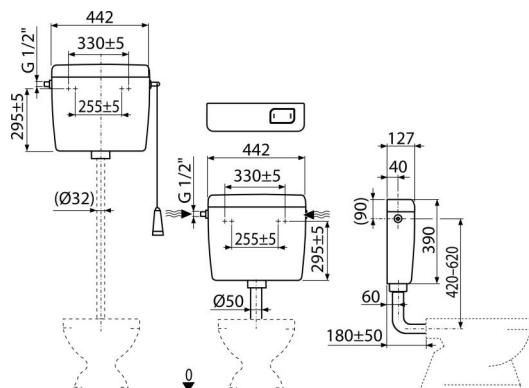

A94-1/2"

Universal WC-Spülkasten ALCA UNI START-STOP

Anwendung

Für hoch, mittel sowie niedrig liegende Montage
Aufputz-Montage

Eigenschaften

- Die Konstruktionslösung sorgt für Bedienungskomfort der Spülung für Kinder und Menschen mit Behinderungen
- Material: ABS
- Spülkasten gegen Betauung isoliert
- Volumen von 8 l mit großer Variabilität der Einstellung des auszulassenden Wasservolumens
- Wasseranschluss links/rechts
- Spülung START / STOP
- Die Universalscharniere stimmen in Abstand und Form mit den bisher verwendeten Spülkästen überein
- Einstellbare Sparspülung

Verpackungsinhalt

- Befestigungsset: Schraube Ø5x40 - 2 Stück, Dübel Ø8 - 2 Stück
- Ablaufbogen Ø50/40 mm für tiefliegenden Spülkasten
- Kasten
- Füll- und Ablaufventil
- Spülgarnitur für niedrig liegenden Spülkasten (Betätigungsplatte)
- Spülgarnitur für hoch liegenden Spülkasten (Schnur, Halter, Hebel)

Bestellnummer, Logistische Informationen

Code	EAN	Gewicht (stück | menge | palette)	Maße (stück | menge)	Verpackung (menge | palette)
A94-1/2"	8594045936827	2,88 | 2,88 | 186,8 kg	456x410x142 | – mm	1 | 58 Stk.

Die Garantien

2/3 Jahre *

Normen

EN 14124, EN 14055

Technische Parameter

- Geräuschgruppe II <30 dB
- Empfohlener Betriebsdruck 0,3-0,5 MPa
- Funktionsklasse I
- Funktionsfähig 0,05-1,6 MPa
- Bei der Installation auf einen hoch liegenden Spülkasten ist das STOP-System nicht funktionsfähig
- Spülung 6-8 l