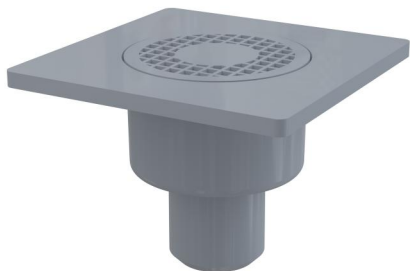

APV4

Traps vertikālais 150×150/50 mm, ar plastmasas resti, pelēks, slapjš

Pielietojuma zona

Vannas istabām un citām telpām, kur sagaidāma bieža un regulāra ūdens izplūde

kanalizācijā

Ūdens novadīšanai grīdas līmenī

Bezbarjeru piekļuve

Rekvizīti

- Plastmasas reste Ø93 mm
- Vertikāls pieslēgums pie kanalizācijas - Ø50 mm
- Mitrāis hidroaizvars droši aizsargā pret smakas iekļūšanu no kanalizācijas
- Materiāls: polipropilēns, izturīgs pret mehāniskiem, ķīmiskiem un termiskiem bojājumiem

Komplekta saturs

- Trapa korpuss ar sānu izvadu Ø50 mm
- Plastmasas reste - pelēka
- Mitrāis hidroaizvars

Код заказа, Loģistikas informācija

Kods	EAN	Svars (gab kaste paletē)	Izmēri (gab kaste)	Daudzums (kaste paletē)
APV4	8594045937251	0,19 9,30 131,6 кг	100×150×150 780×380×400 MM	50 600 шт

Гарантия

2/6 лет *

Normas

EN 1253

Tehniskā specifikācija

- Ūdens noteces ātrums 24 l/min
- Mitrā hidroaizvara ūdens staba augstums 29 mm
- Slodzes klase K3 300 kg
- 50 mm
- Kopējais montāžas augstums 92 mm