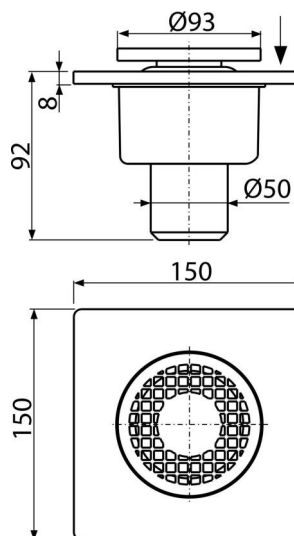

APV4

Traps vertikālais 150×150/50 mm, ar plastmasas resti, pelēks, slapjš

Pielietojuma zona

Vannas istabām un citām telpām, kur sagaidāma bieža un regulāra ūdens izplūde

kanalizācijā

Ūdens novadīšanai grīdas līmenī

Bezbarjeru piekļuve

Rekvizīti

- Plastmasas reste Ø93 mm
- Vertikāls pieslēgums pie kanalizācijas - Ø50 mm
- Mitrāis hidroaizvars droši aizsargā pret smakas iekļūšanu no kanalizācijas
- Materiāls: polipropilēns, izturīgs pret mehāniskiem, ķīmiskiem un termiskiem bojājumiem

Komplekta saturs

- Trapa korpuss ar sānu izvadu Ø50 mm
- Plastmasas reste - pelēka
- Mitrāis hidroaizvars

Код заказа, Loģistikas informācija

Kods	EAN	Svars (gab kaste paletē)	Izmēri (gab kaste)	Daudzums (kaste paletē)
APV4	8594045937251	0,19 9,30 131,6 кг	100×150×150 780×380×400 MM	50 600 шт

Гарантия

2/6 лет *

Normas

EN 1253

Tehniskā specifikācija

- Ūdens noteces ātrums 24 l/min
- Mitrā hidroaizvara ūdens staba augstums 29 mm
- Slodzes klase K3 300 kg
- 50 mm
- Kopējais montāžas augstums 92 mm