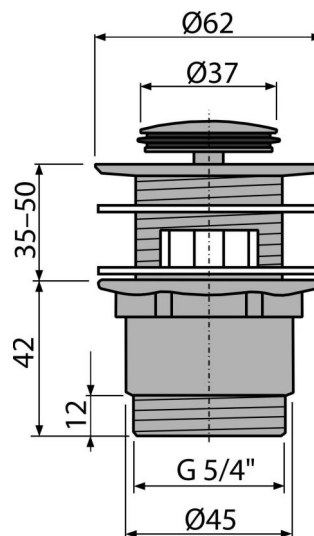

A39

Донний клапан сифона для умивальника CLICK/CLACK 5/4", суцільнометалевий з переливом та малою заглишкою

Галузь застосування

Для раковин з переливом

Характеристика

- Тривалий термін служби механізму CLICK / CLACK
- Матеріал: метал з покриттям хром
- Хромоване покриття має високу стійкість до механічних пошкоджень
- Зливний клапан для раковини, що економить простір
- Різьбове з'єднання 5/4" для підключення сифона

Зміст комплекту

- Хромована сталева пробка
- Силіконова прокладка 2 шт.
- Корпус зливу

Код замовлення, Логістична інформація

Код	EAN	Вага (шт упаковка палета)	Розміри (шт упаковка)	Кількість (упаковка палета)
A39	8594045937565	0,33 13,16 388,5 кг	100×75×75 390×240×300 MM	40 1120 шт

Гарантія

2/3 років *

Властивості

EN 274

Технічні характеристики

- Діаметр різьблення 5/4 "