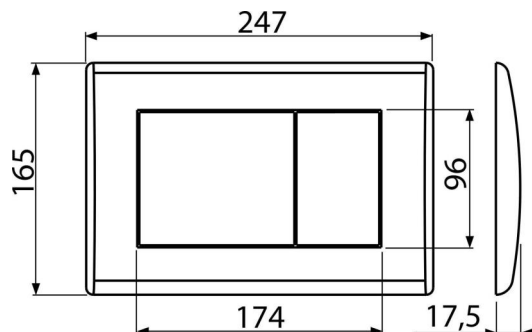

M270

Кнопка управления для скрытых систем инсталляции, белый-глянец

Область применения

Для скрытых систем инсталляции и бачков для замуровывания в стену

Характеристика

- Двойной смыв, механический принцип действия
- Совместимость со всеми скрытыми системами инсталляции Alca
- Поверхностная отделка: белый
- Материал: пластик

Содержание комплекта

- Кнопка
- Монтажная рама для установки кнопки
- Резьбовое крепление монтажной рамы кнопки 2 шт.
- Винт промывочного механизма 2 шт.
- Шаблон для установки кнопок управления

Код заказа, Логистическая информация

Код	EAN	Вес (шт упаковка паллета)	Размеры (шт упаковка)	Количество (упаковка паллета)
M270	8594045938234	0,38 9,40 283,1 кг	250×40×175 595×245×395 MM	25 700 шт

Гарантии

2/2 лет *

Технические параметры

- Действующая сила < 20 N