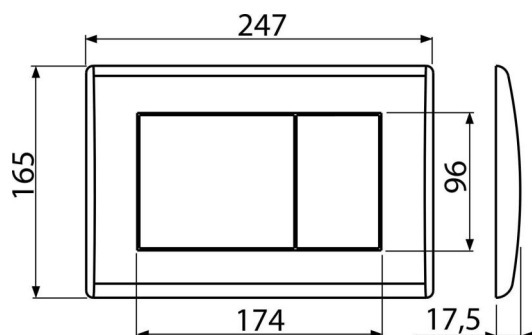

M270

Tipka za vodokotlić, bela-sjaj

Primena

Za predzidne ugradne sisteme i skrivene vodokotliće

Karakteristike

- Dvostruko delujuće mehaničko ispiranje
- Kompatibilno sa svim predzidnim ugradnim sistemima i vodokotlićima za ugradnju u čvrste zidove Alca
- Završni sloj: beli
- Materijal: plastika

Obim isporuke

- Upravljačka tipka
- Pričvrtni okvir tipke za ispiranje
- Obujmica sa navojem 2 kom
- Vijci mehanizma za ispiranje 2 kom
- Šablon za pravilno postavljanje upravljačke tipke

Broj porudžbine, Logističke informacije

Šifra	EAN	Težina (komad | pakovanje | paleta)	Dimenzije (komad | paleta)	Količina (pakovanje | paleta)
M270	8594045938234	0,38 | 9,40 | 283,1 kg	250×40×175 | 595×245×395 mm	25 | 700 kom

Garancije

2/2 godina *

Tehničke specifikacije

- Operativna sila < 20 N