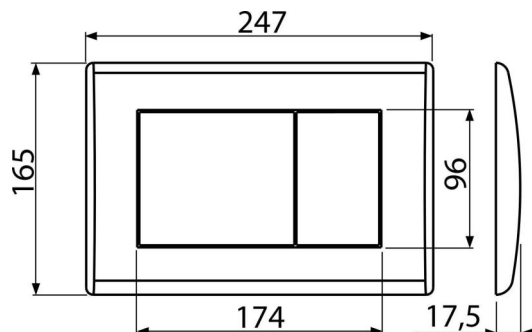

M272

Бутон за вградени тоалетни казанчета, хром-мат

Приложение

За структури за вградане и скрити тоалетни казанчета

Характеристики

- Механично промиване с двойно действие
- Съвместим с всички структури за вградане и казанчета за вградане в масивни стени ALCA
- Материал: пластмаса

Обхват на доставката

- Шаблон за правилна настройка на бутона
- Винтове за изпразващ механизъм 2 бр
- Бутон за структура
- Фиксираща рамка на бутона
- Скоба за резба 2 бр

Продуктов код, Логистична информация

Код	EAN	Тегло (брой | опаковка | палет)	Размери (брой | опаковка)	Количество (опаковка | палет)
M272	8594045938258	0,38 | 9,48 | 285,4 кг	250×40×175 | 595×245×395 мм	25 | 700 бр

Гаранция

2/2 гаранция *

Технически спецификации

- Работна сила < 20 N