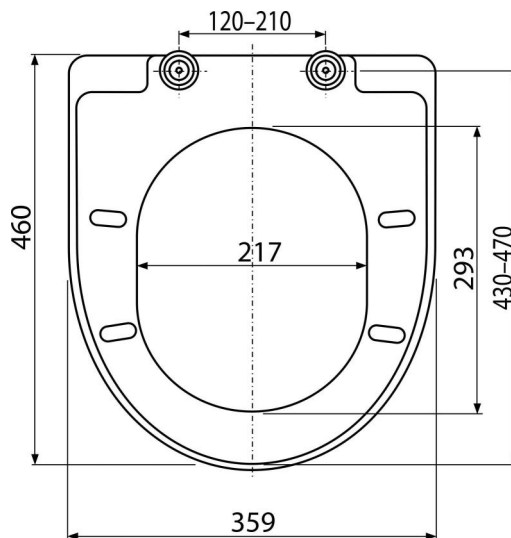

A67

უნიტაზის დასაჯდომი Softclose, დუროპლასტი

განმარტება

თავსებადობა ცხრილში არსებული უნიტაზებისთვის

დამახასიათებელი

- მასალის სტაბილური ფერი
- ფერი: თეთრი
- CLICK-სისტემა იძლევა კერამიკის მარტივად წმენდის საშუალებას დასაჯდომის სწრაფი დემონტაჟის წყალობით
- ორ ღერძზე რეგულირებადი უნივერსალური მეტალის პეტლები
- მასალები: დუროპლასტი
- SOFTCLOSE - დასაჯდომის და სახურავის უსაფრთხო და ნელი დახურვის სისტემა

კომპლექტის შემადგენლობა

- პეტლები Z137-ND
- უნიტაზის დასაჯდომი

ქვეკეითის ნომერი, ლოგისტიკური ინფორმაცია

კოდი	EAN	წონა (კალი | შეფუთვა | პლატაზე)	ზომები (კალი | შეფუთვა)	რაოდენობა (შეფუთვა | პლატა)
A67	8594045938869	3,05 | 15,23 | 263,7 კგ	490×390×60 | 520×410×350 მმ	5 | 80 კალი

გარანტია
2/2 years *

ნორმები
DIN 19516