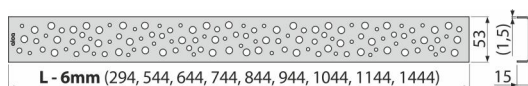

BUBLE-750M

Rošt pro liniový podlahový žlab, nerez-mat

Použití

Pro podlahové žlaby ALCA: APZ1, APZ101, APZ1001, APZ1101, APZ4, APZ104, APZ1004, APZ1104, APZ12, APZ22, APZ2012, APZ2022

Vlastnosti

- Povrch: nerez mat
- Materiál: nerezová ocel AISI 304, DIN 1.4301

Rozsah dodávky

- Rošt
- Demontážní háček
- Plastová vymezovací opěrka

Objednací kód, Logistické informace

Kód	EAN	Délka	Hmotnost (kus balení paleta)	Rozměr (kus balení)	Množství (balení paleta)
BUBLE-750M	8594045939651	750 mm	0,69 0,69 - kg	790×20×55 - mm	1 - ks