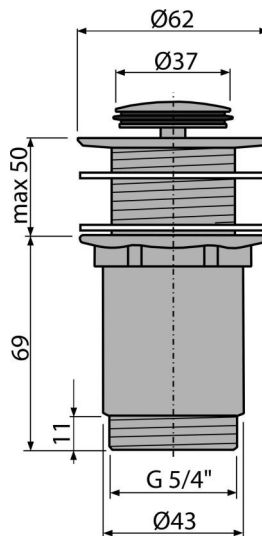

# A394

Донний клапан сифона для умивальника CLICK/CLACK 5/4", суцільнометалевий з малою заглушкою, без переливу

### Код замовлення, Логістична інформація

Код	EAN	Вага (шт   упаковка   палета)	Розміри (шт   упаковка)	Кількість (упаковка   палета)
A394	8595580500337	0,38   15,08   442,2 кг	100×75×75   390×240×300 MM	40   1120 шт

### Технічні характеристики

- Діаметр різьблення 5/4 "