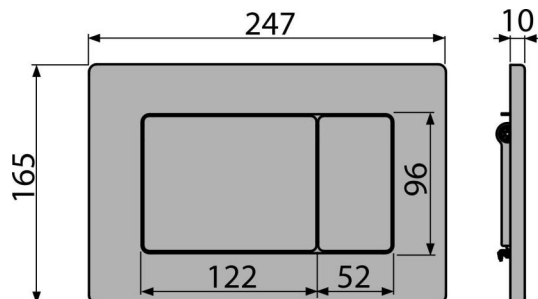

M279 Antivandal

Кнопка зливу Antivandal для прихованих систем інсталяції, метал

Галузь застосування

Для використання в громадських місцях – Antivandal
Для прихованих систем інсталяції та бачків для замурування в стіну

Характеристика

- Болти для кріплення приховані всередині кнопки
- Подвійний змив, механічний принцип дії
- Повністю сумісні з усіма прихованими системами інсталяції Alca
- Массивна конструкція з нержавіючої сталі
- Матеріал: високоякісна нержавіюча сталь
- Має високу стійкість до механічних пошкоджень

Зміст комплекту

- Монтажний комплект для кріплення рамки: болт M4×10 – 2 шт.
- кнопка
- Монтажна рама для установки кнопки
- Різьбове кріплення монтажної рамки кнопки 2 шт.

Код замовлення, Логістична інформація

Код	EAN	Вага (шт | упаковка | палета)	Розміри (шт | упаковка)	Кількість (упаковка | палета)
M279	8595580501693	0,90 | 8,99 | 271,8 кг	250×40×175 | 390×240×300 мм	10 | 280 шт

Гарантії

2/2 років *

Технічні характеристики

- діюча сила < 20 N