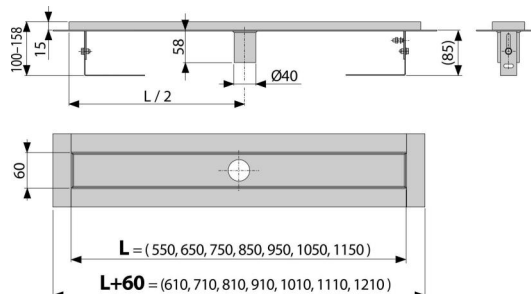

APZ2001-550

Pielietojuma zona

Lietošanai ārpus telpām

Lietošanai telpās

Pieslēgumam pie centrāla sifona

Var atrasties telpā vai tieši pie sienas

Perforētām nerūsējošā tērauda restēm

Bezbarjeru piekļuve

Komplekta saturs

- Dušas kanāls bez sifona
- Montāžas komplekts: skrūve Ø6 × 50 - 2 gab., dībelis Ø10 - 2 gab.
- Pašlīmējošās hidroizolācijas lentes
- Apkakes aizsargplēve
- Dušas kanāla montāžas vāks - polistirols

Код заказа, Лоģистика информация

Kods	EAN	Svars (gab kaste paletē)	Izmēri (gab kaste)	Daudzums (kaste paletē)
APZ2001-550	8595580506964	550 MM 2,54 30,48 111,4 кг	680×135×170 MM	12 36 шт

Гарантии

2/25 лет *

Normas

EN 1253

Tehniskā specifikācija

- 40 mm
- Ūdens notece >80 l/min
- Minimālais betona biežums 85 mm
- Kopējais montāžas augstums 100-158 mm
- Slodzes klase K3 300 kg