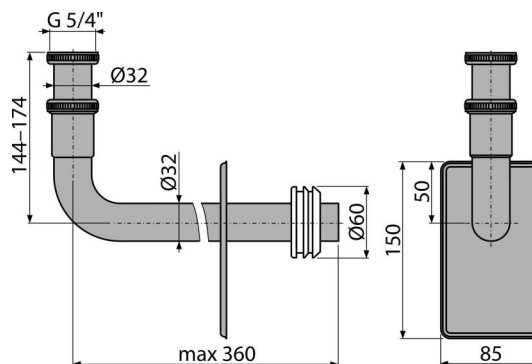

A438

Kovové koleno pro podomítkový sifon DN 32 s převlečnou maticí G 5/4"

Použití

Pro propojení mezi podomítkovým sifonem a umyvadlem

Vlastnosti

- Krycí nerezová deska
- Materiál: pochromovaný kov
- Možnost výškového nastavení
- Napojení na sifon A45B, A45C
- Určeno k použití s podomítkovými sifony A45B, A45C
- Zvýšená odolnost proti poškrábání

Rozsah dodávky

- Kovová trubka
- Krytka z nerezů
- Manžeta
- Matice pro připojení umyvadlové výpusti 5/4"

Objednací kód, Logistické informace

Kód	EAN	Hmotnost (kus balení paleta)	Rozměr (kus balení)	Množství (balení paleta)
A438	8595580511371	0,43 6,43 200,0 kg	300×70×190 590×390×240 mm	15 420 ks