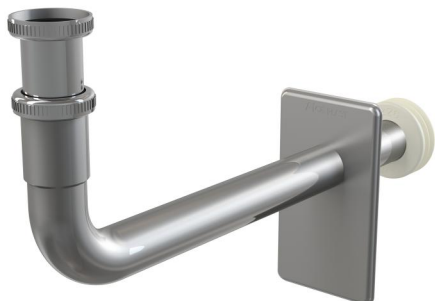

A438

Kovové koleno pro podomítkový sifon DN 32 s převlečnou maticí G 5/4"

Použití

Pro propojení mezi podomítkovým sifonem a umyvadlem

Vlastnosti

- Krycí nerezová deska
- Materiál: pochromovaný kov
- Možnost výškového nastavení
- Napojení na sifon A45B, A45C
- Určeno k použití s podomítkovými sifony A45B, A45C
- Zvýšená odolnost proti poškrábání

Rozsah dodávky

- Kovová trubka
- Krytka z nerezů
- Manžeta
- Matice pro připojení umyvadlové výpusti 5/4"

Objednací kód, Logistické informace

Kód	EAN	Hmotnost (kus balení paleta)	Rozměr (kus balení)	Množství (balení paleta)
A438	8595580511371	0,43 6,43 200,0 kg	300×70×190 590×390×240 mm	15 420 ks