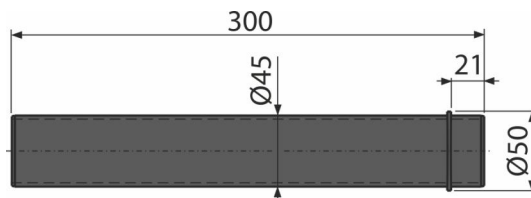

M147

Pagarinājuma detaļa piekarināmam WC, Ø 45 mm, garums 300 mm, PP, melns

Pielietojuma zona

Savienojuma daļas pagarināšanai starp poda un tvertni
Pagarināta poda pieslēgšanai iebūvējamajai skalojamai kastei
Iebūvējamām instalācijas sistēmām

Rekvizīti

- Materiāls: polipropilēns

Komplekta saturs

- Savienojošā īscaurule piekarama poda pieslēgšanai cisternai, PP, Ø45 mm

Код заказа, Loģistikas informācija

Kods	EAN	Svars (gab kaste paletē)	Izmēri (gab kaste)	Daudzums (kaste paletē)
M147	8595580515577	0,11 8,24 250,6 кг	300x45x45 595x245x395 MM	75 2100 шт