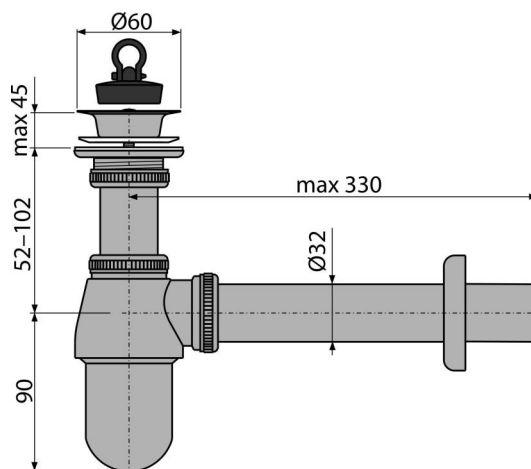

A437

Сифон для умивальника DN32 з донним клапаном 5/4", метал

Галузь застосування
для умивальників

Характеристика

- Матеріал: метал з хромованим покриттям
- Підключення до стокової трубі Ø32 мм
- Комплект цільнометалевого сифона і зливного клапана раковини
- Підвищена стійкість до механічних пошкоджень

Зміст комплекту

- Зливна решітка з нержавіючої сталі
- обрамлення металеве
- Корпус сифона
- Пробка з ПВХ

Код замовлення, Логістична інформація

Код	EAN	Вага (шт упаковка палета)	Розміри (шт упаковка)	Кількість (упаковка палета)
A437	8595580520588	0,72 14,37 422,5 кг	320×60×110 590×240×390 мм	20 560 шт

Гарантія
2/3 років *

Властивості
EN 274

Технічні характеристики

- Стік води 34 l/min
- термічна стійкість 95 °C
- Гідрозатвор 50 mm