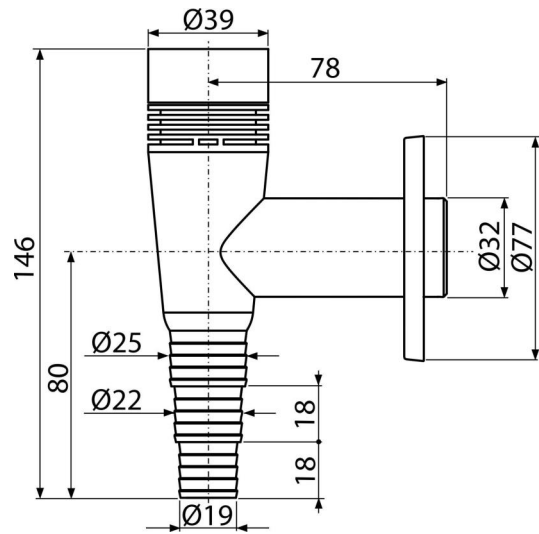

APS5

Aufputzsiphon für die Waschgeräte mit einer Belüftung, Weiß DN32

Anwendung

Für Anschluss an Wasch- oder Spülmaschine

Eigenschaften

- Material: ABS
- Anschluss an Abflussrohr Ø32 mm
- Belüftungsventil, um das Vakuum in dem Abflusssystem auszugleichen
- Wartungsöffnung für einfache Reinigung
- Klappe gegen Geruch aus der Kanalisation

Verpackungsinhalt

- Rosette aus Kunststoff
- Siphon-Körper

Bestellnummer, Logistische Informationen

Code	EAN	Gewicht (stück | menge | palette)	Maße (stück | menge)	Verpackung (menge | palette)
APS5	8595580523114	0,10 | 10,18 | 182,9 kg	150×80×100 | 586×386×428 mm	100 | 1600 Stk.

Die Garantien

2/3 jahre *

Normen

EN 274

Technische Parameter

- Belüftung bis zu 4 l/s