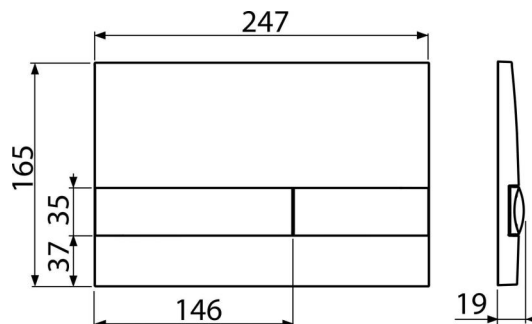

M1732

Бутон за вграждане тоалетни казанчета, хром-мат

Приложение

За структури за вграждане и скрити тоалетни казанчета

Характеристики

- Механично промиване с двойно действие
- Съвместим с всички структури за вграждане и казанчета за вграждане в масивни стени ALCA
- Материал: пластмаса
- Възможност за комбиниране на различни цветове на основата на бутона и самия бутон

Обхват на доставката

- Бутон за структура
- Фиксираща рамка на бутона
- Скоба за резба 2 бр

Продуктов код, Логистична информация

Код	EAN	Тегло (брой опаковка палет)	Размери (брой опаковка)	Количество (опаковка палет)
M1732	8595580532079	0,40 10,04 - кг	250x36x170 595x495x245 мм	25 - бр