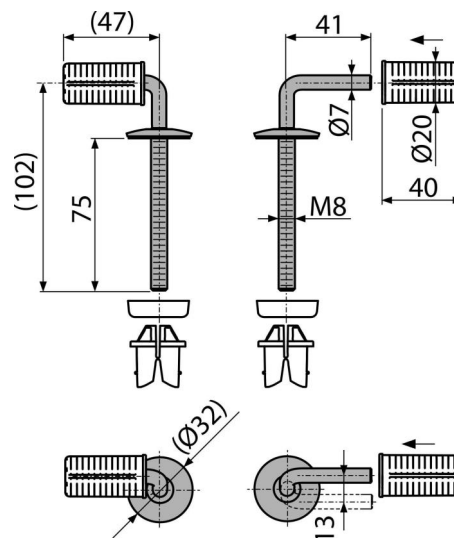

P096

Петли для А601

Область применения

Сиденье для унитаза А60

Характеристика

- Благодаря вращению петель можно легко отрегулировать сиденье по длине унитаза
- Металлический корпус
- Быстроразъемная система для быстрой и легкой установки

Содержание комплекта

- Штифт 2 шт.
- Корпус петель из нержавеющей стали 2 шт.
- Быстроразъемная гайка 2 шт.

Код заказа, Логистическая информация

Код	EAN	Вес (шт упаковка паллета)	Размеры (шт упаковка)	Количество (упаковка паллета)
P096	8595580537807	0,15 0,15 - кг	115x50x50 - мм	1 - шт