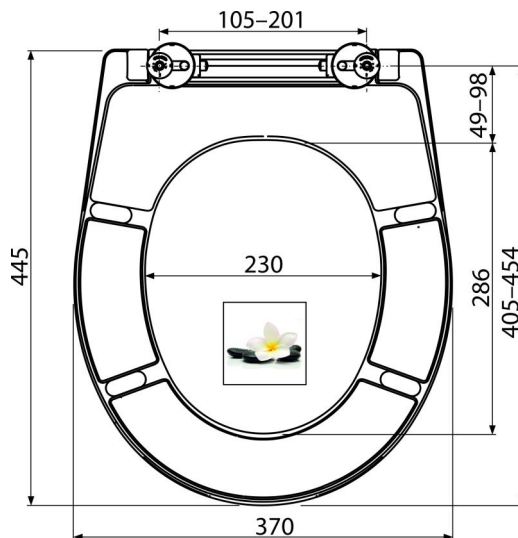

A604 FLOWER

WC ülőke univerzális Softclose, Click-rendszer, Duroplast

Alkalmazás

A kompatibilitási táblázat szerinti WC csészéhez

Jellemzők

- Szintálló anyag
- Szín: fehér nyomtatási motívum VIRÁG
- CLICK-rendszer – könnyen tisztítható kerámia, köszönhető a gyorsan levehető ülőkének
- Fém pántok fehér műanyag kupakkal univerzálisan állítható
- Anyaga: duroplast
- A pánt behúzása fentről csavarhúzóval
- SOFTCLOSE – lassú záródású biztonsági ülőke rendszer

Csomag tartalma

- Pántok P106B
- WC ülőke

Rendelési szám, Logisztikai információk

Kód	EAN	Súly (db csomagolás paletta)	Méret (db csomagolás)	Mennyiség (csomagolás paletta)
A604 FLOWER	8595580541521	2,60 13,00 332,0 kg	375x57x462 475x385x295 mm	5 120 db