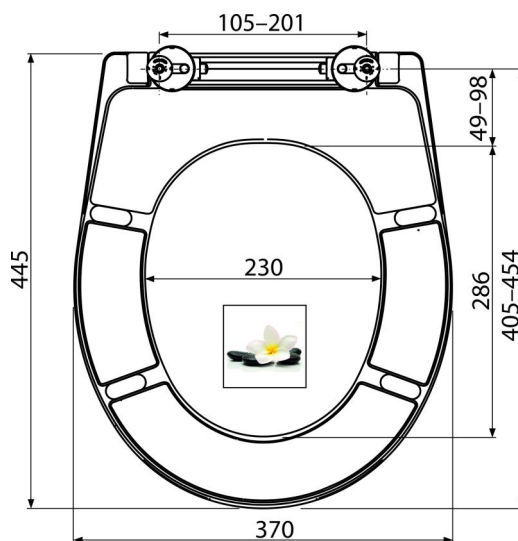

# A604 FLOWER

WC daska univerzalna Softclose, Click sistem, Duroplast

## Primena

Za WC školjke prema tablici kompatibilnosti

## Obim isporuke

- WC daska
- Šarke P106B

## Broj porudžbine, Logističke informacije

Šifra	EAN	Težina (komad   pakovanje   paleta)	Dimenzije (komad   paleta)	Količina (pakovanje   paleta)
A604 FLOWER	8595580541521	2,60   13,00   332,0 kg	375x57x462   475x385x295 mm	5   120 kom