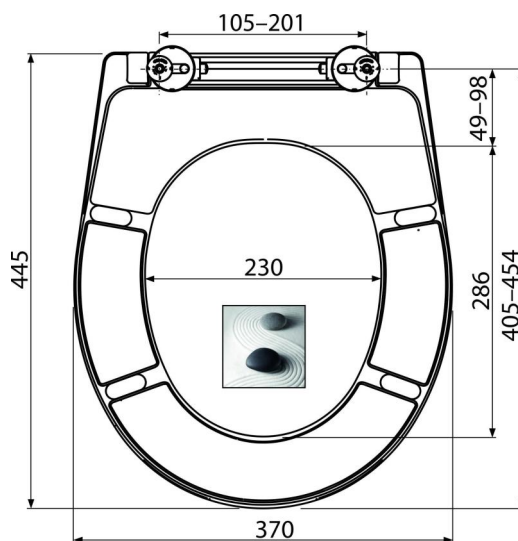

A604 ZEN

Сиденье для унитаза универсальное Softclose, система Click, Дюропласт

Область применения

Для унитазов в соответствии с таблицей совместимости

Характеристика

- Стабильный цвет материала
- Цвет: белый с печатью, мотив ДЗЕН
- CLICK-система позволяет легко чистить керамику благодаря быстрому демонтажу сиденья
- Металлические петли с белой пластиковой крышкой универсально регулируемые в двух осях
- Материал: дюропласт
- Возможность затягивания с помощью отвертки сверху шарнира
- SOFTCLOSE – система безопасного плавного закрытия крышки и сиденья

Содержание комплекта

- Петли P106B
- Сиденье для унитаза

Код заказа, Логистическая информация

Код	EAN	Вес (шт упаковка паллета)	Размеры (шт упаковка)	Количество (упаковка паллета)
A604 ZEN	8595580541538	2,60 13,00 332,0 кг	375×57×462 475×385×295 мм	5 120 шт