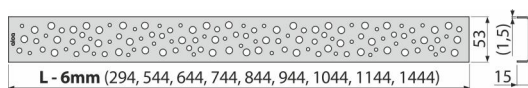

BUBLE-1450L

Rošt pro liniový podlahový žlab, nerez-lesk

Použití

Pro podlahové žlaby ALCA: APZ1, APZ101, APZ1001, APZ1101, APZ4, APZ104, APZ1004, APZ1104, APZ12, APZ22, APZ2012, APZ2022

Vlastnosti

- Povrch: nerez lesk
- Materiál: nerezová ocel AISI 304, DIN 1.4301

Rozsah dodávky

- Rošt
- Demontážní háček
- Plastová vymezovací opěrka

Objednací kód, Logistické informace

Kód	EAN	Délka	Hmotnost (kus balení paleta)	Rozměr (kus balení)	Množství (balení paleta)
BUBLE-1450L	8595580547103	1450 mm	1,18 1,18 - kg	1444x15x53 - mm	1 - ks