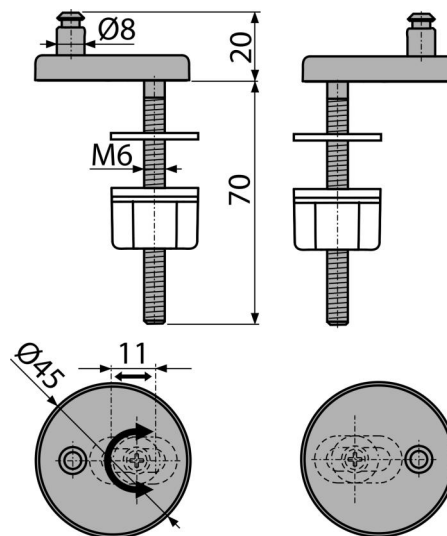

P106

Кріплення кришки до унітазу з нижнім монтажем,
декоративна накладка з нержавіючої сталі

Галузь застосування

Для унітазів з обмеженою можливістю фіксації
Для сидінь А602, А603, А604, А606, А674S

Характеристика

- CLICK-система дозволяє легко чистити кераміку завдяки швидкому демонтажу сидіння
- Металевий корпус
- Універсально регульовані в двох осях

Зміст комплекту

- Болти з нержавіючої сталі і гайки 2 шт.
- Петлі з металевою пластиною 2 шт.

Код замовлення, Логістична інформація

Код	EAN	Вага (шт упаковка палета)	Розміри (шт упаковка)	Кількість (упаковка палета)
P106	8595580547202	0,09 0,09 - кг	90x45x45 MM	1 - шт

Гарантія

2/2 років *