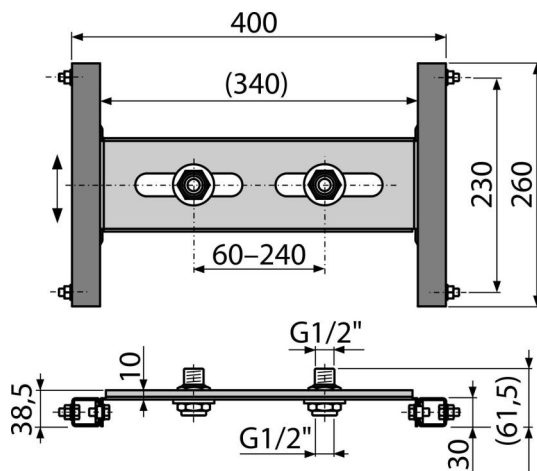

A117B

Iebūvējams rāmis maisītājam

Pielietojuma zona

Sienas maisītāju pieslēgšanai

Rekvizīti

- Rāmis
- Augstumā regulējamā šķērssija
- Šķērsstienis sienas maisītāja piestiprināšanai ar 60–240 mm intervālu
- Materiāls: metāls ar pulvera pārklājumu

Komplekta saturs

- Rāmis
- DG adapteris G1/2" - 2 gab.

Код заказа, Loģistikas informācija

Kods	EAN	Svars (gab kaste paletē)	Izmēri (gab kaste)	Daudzums (kaste paletē)
A117B	8595580547714	1,91 38,22 325,7 кг	370x80x140 595x395x435 MM	20 160 шт

Гарантия

2/15 лет *

Normas

EN 200

Tehniskā specifikācija

- G1/2"