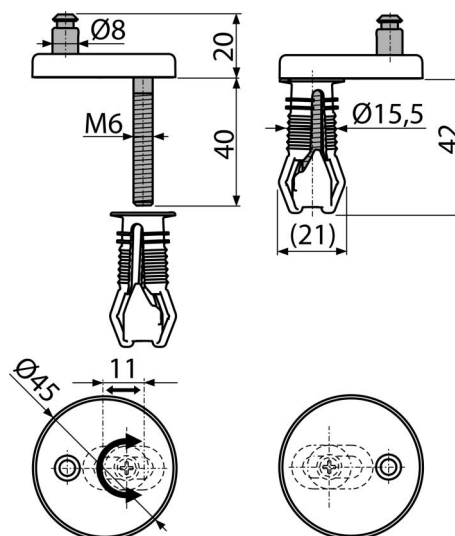

P105B

Podā vāka stiprinājumi, plastikas uzlikas

Pielietojuma zona

Pieliktam podam

Podiem ar ierobežotu fiksācijas iespēju

Podā vākiem A602, A603, A604, A606, A674S

Rekvizīti

- CLICK sistēma ļauj ērti notīrīt keramiku, pateicoties ātrai vāka demontāžai
- Eņģu augšējā montāža ar dibeliem
- Metāla korpuss
- Plastmasas panelis - balts
- Universāli regulējams divās asīs

Komplekta saturs

- Dibelis 2 gab.
- Nerūsējošā tērauda skrūve 2 gab.
- Eņģes ar plastmasas vāku 2 gab.

Код заказа, Loģistikas informācija

Kods	EAN	Svars (gab kaste paletē)	Izmēri (gab kaste)	Daudzums (kaste paletē)
P105B	8595580548957	0,06 0,06 - кг	62x45x45 MM	1 - шт