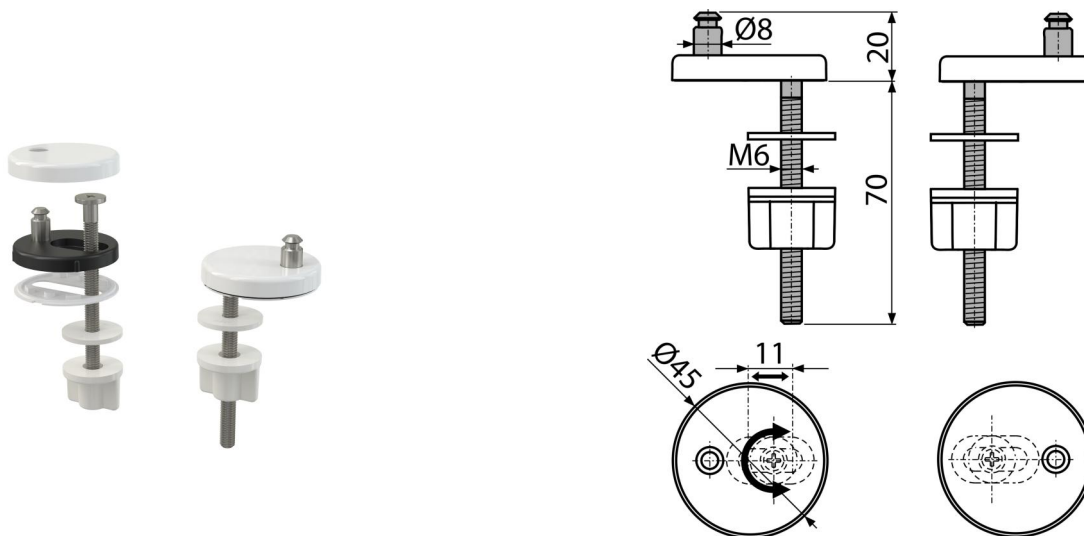

P106B

Петли с нижним монтажом, пластиковая крышка

Область применения

Для унитазов с ограниченной возможностью фиксации
Для сидений А602, А603, А604, А606, А674S

Характеристика

- CLICK-система позволяет легко чистить керамику благодаря быстрому демонтажу сиденья
- Металлический корпус
- Пластиковая панель – белая
- Универсально регулируемые в двух осях

Содержание комплекта

- Болты из нержавеющей стали и гайки 2 шт.
- Петли с пластиковой крышкой 2 шт.

Код заказа, Логистическая информация

Код	EAN	Вес (шт упаковка паллета)	Размеры (шт упаковка)	Количество (упаковка паллета)
P106B	8595580548964	0,08 0,08 - кг	90x45x45 мм	1 - шт