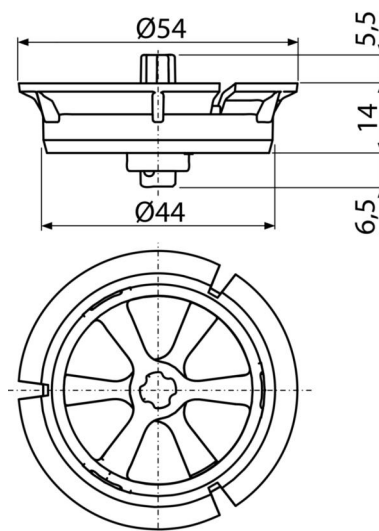

P115

Ūdens izplūdes atruma regulātors

Pielietojuma zona

Iebūvējamām instalācijas sistēmām Alca (izņemot Slim)

Lai samazinātu ūdens plūsmu, skalojot podu

Izplūdes mehānismiem A06, A06E, A02, A03, A05, A07, A2000

Rekvizīti

- Četras iespējas 5%, 15%, 25% vai 35% ūdens plūsmas ātruma regulēšanai
- Materiāls: polipropilēns

Komplekta saturs

- regulators

Код заказа, Loģistikas informācija

Kods	EAN	Svars (gab kaste paletē)	Izmēri (gab kaste)	Daudzums (kaste paletē)
P115	8595580550707	0,02 2,06 85,9 кг	100×30×80 590×390×240 MM	100 3200 шт

Гарантия

2/2 лет *

Normas

EN 14055

Tehniskā specifikācija

- Plūsmas ātruma kontrole 1,65-2,5 l/s