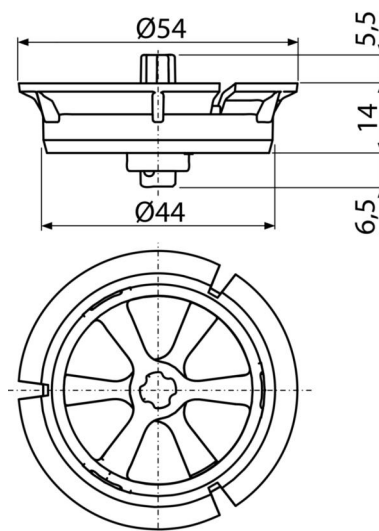

P115

Регулятор скорости потока воды

Область применения

Для того, чтобы уменьшить поток воды при промывке туалета
 Для скрытых систем инсталляции Alca (кроме Slim)
 Для сливных механизмов A06, A06E, A02, A03, A05, A07, A2000

Характеристика

- Четыре варианта регулирования скорости протока воды на 5%, 15%, 25% или 35%
- Материал: полипропилен

Содержание комплекта

- регулятор

Код заказа, Логистическая информация

Код	EAN	Вес (шт упаковка паллета)	Размеры (шт упаковка)	Количество (упаковка паллета)
P115	8595580550707	0,02 2,06 85,9 кг	100×30×80 590×390×240 мм	100 3200 шт

Гарантии

2/2 лет *

Свойства

EN 14055

Технические параметры

- Контроль скорости потока 1,65-2,5 l/s