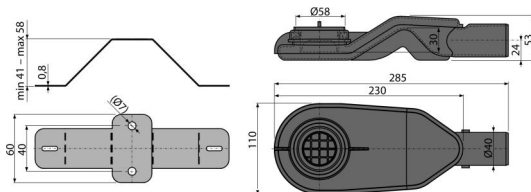

APZ-S6

Sifon extra-low DN 40 și set de suportți reglabili

Aplicație

Pentru evacuarea apei din incinta de duș
Pentru canalele de scurgere duș APZ13, APZ23

Caracteristici

- Material: polipropilenă rezistentă termic și chimic, sudat longitudinal
- Sifonul se poate curăța complet, până la țeava de evacuare
- Sifon rotativ
- Înălțimea de instalare de la 54 mm

Conținutul pachetului

- Piuliță M6 2 buc
- Suportți 2 buc
- Blocator de siguranță 2 buc
- Corpul sifonului
- Sifon anti miros

Detalii pentru comandă, Informații logistice

Cod	EAN	Greutate (buc ambalare palet)	Dimensiuni (buc ambalare)	Cantitate (ambalare palet)
APZ-S6	8595580551599	6 mm 0,49 17,54 - kg	292x124x71 mm	36 - buc

Garanție

2/2 ani *

Parametrii tehnici

- Rezistența sifonului anti-miros la presiune 270 Pa
- Debit 40 l/min
- Sifon anti miros 31 mm