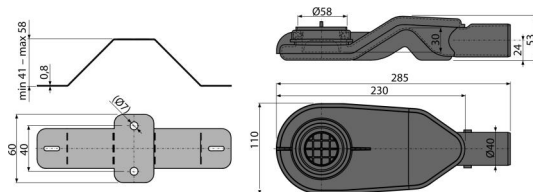

APZ-S6

Ekstra-niski sifon DN40 i set podesivih nogu

Primena

Za drenažu podnih tuševa
Za tuš kanalice APZ13, APZ23

Karakteristike

- Polipropilen, termički i hemijski otporan, uzdužno zavaren
- Mehanički čisteći sifon do odvodne cevi
- Rotirajući sifon
- Visina ugradnje od 54 mm

Obim isporuke

- Matica M6 2 kom
- Podupirači 2 kom
- Sigurnosna brava za sifon 2 kom
- Telo odvoda i sifona
- Sifon za mirise

Broj porudžbine, Logističke informacije

Šifra	EAN	Težina (komad pakovanje paleta)	Dimenzije (komad paleta)	Količina (pakovanje paleta)
APZ-S6	8595580551599	6 mm 0,49 17,54 - kg	292x124x71 mm	36 - kom

Garancije

2/2 godina *

Tehničke specifikacije

- Otpornost sifona za mirise na pritisak 270 Pa
- Brzina protoka 40 l/min
- Sifon za mirise 31 mm