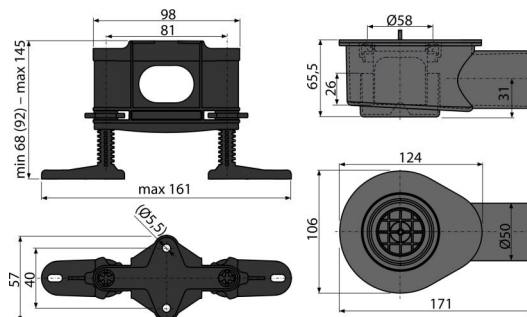

APZ-S9

Nízký sifon DN 50 a sada nastavitelných noh

Použití

Pro podlahové žlaby APZ13, APZ23
Pro odvodnění sprch v úrovni podlahy

Vlastnosti

- Sifon otočný
- Stavební výška od 81 mm
- Mechanicky čistitelný sifon až po odpadní trubku
- Materiál: polypropylen, tepelně a chemicky odolný

Rozsah dodávky

- Tělo sifonu
- Zápachová uzávěra
- Pojistka sifonu 2 ks
- Matice M6 – 2 ks
- Nastavitelné nohy 4 ks

Objednávací kód, Logistické informace

Kód	EAN	Délka	Hmotnost (kus balení paleta)	Rozměr (kus balení)	Množství (balení paleta)
APZ-S9	8595580551605	9 mm	0,48 13,55 - kg	253x118x100 mm	28 - ks

Záruky

2/2 roky *

Technické parametry

- Průtok 50 l/min
- Zápachová uzávěra 30 mm
- Odolnost zápachové uzávěry proti tlaku 380 Pa