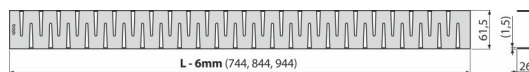

# ZIP-750M

Решетка за линеен сифон, неръждаема стомана-мат