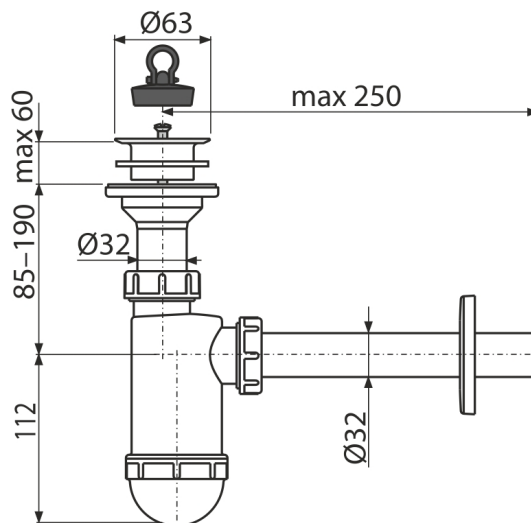

A420

Mosdósifon DN32 műanyag leeresztővel DN63

Alkalmazás

Mosdóhoz

Jellemzők

- Anyag: polipropilén
- Csatlakozás a szennyvízcsőre Ø32 mm

Csomag tartalma

- Műanyag leeresztő rács
- Műanyag rozetta
- Szifon
- PVC dugó

Rendelési szám, Logisztikai információk

Kód	EAN	Súly (db csomagolás paletta)	Méret (db csomagolás)	Mennyiség (csomagolás paletta)
A420	8595580556532	0,27 6,86 212,0 kg	220x80x140 590x240x390 mm	25 700 db

Garanciák

2/3 év *

Szabványok

EN 274

Műszaki adatok

- Átfolyás 38 l/min
- Hőellenállás vizsgálat 95 °C
- Búzzár 58 mm