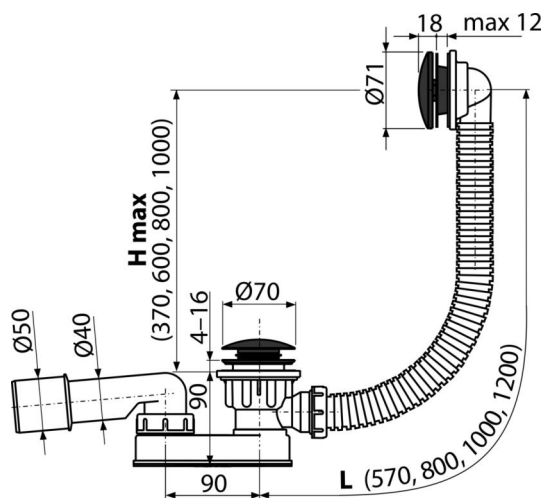

A507BLACK-100

Sifon za kadu CLICK/CLACK, crna-mat

Primena

Za ispuštanje vode iz kade u odvod

Za kade sa ispustom Ø52 mm

Za kade standardne veličine

Karakteristike

- Boja: crna-mat
- Dužina sifona za kadu 100 cm
- Prelivna fleksi cev
- Materijal: metal sa crno-mat završnom obradom
- Jednostavno čišćenje sifona - zahvaljujući potpuno uklonjivom ispustu za odvod
- Smanjena visina ugradnje
- Zatvaranje odvoda pomoću CLICK/CLACK
- Sistem odvoda i preлива za kade
- Mokri sifon za mirise sa okretnim kolenom

Obim isporuke

- Hromirana metalna rešetka i poklopac preлива sa crno mat završnom obradom
- Metalni čep sa crnom mat završnom obradom
- Metalni čep sa crnom mat završnom obradom
- Set za montažu
- Telo odvoda i sifona sa prelivom
- Profilisana zaptivka
- Sifon za mirise od polipropilena, termički i hemijski otporan

Broj porudžbine, Logističke informacije

Šifra	EAN	Težina (komad pakovanje paleta)	Dimenzije (komad paleta)	Količina (pakovanje paleta)
A507BLACK-100	8595580558789	100 mm 0,67 8,04 - kg	370x200x100 595x435x395 mm	12 - kom

Garancije

2/3 godina *

Tehničke specifikacije

- Otpornost sifona za mirise na pritisak 588 Pa
- Brzina protoka 48,6 l/min
- Brzina protoka preлива 42 l/min
- Termička otpornost 95 °C