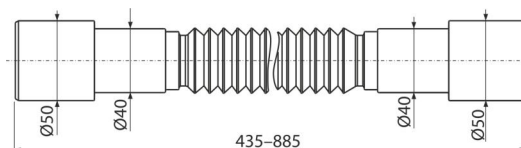

**A720****Flexibilis bekötőcső 50/40×40/50****Alkalmazás**

A belső szennyvícsövek és a szennyvícsatorna rendszer csatlakozásához

**Jellemzők**

- Anyag: polipropilén
- Állítható hosszúság 435–885 mm
- Csatlakozó Ø40/50×50/40 mm

**Csomag tartalma**

- Flexibilis cső

**Rendelési szám, Logisztikai információk**

Kód	EAN	Súly (db   csomagolás   paletta)	Méret (db   csomagolás)	Mennyiség (csomagolás   paletta)
A720	8595580558840	0,10   7,28   136,5 kg	440×50×50   590×430×390 mm	70   1120 db