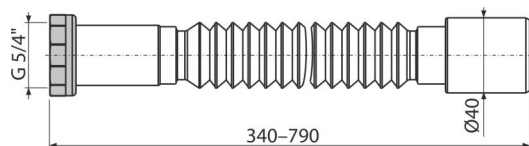

# A740

Flexibilis bekötőcső 5/4"×40 fém

## Alkalmazás

A belső szennyvícsövek és a szennyvícsatorna rendszer csatlakozásához

## Jellemzők

- Anyag: polipropilén
- Állítható hosszúság 340–790 mm
- Csatlakozó Ø5/4"×40 mm

## Rendelési szám, Logisztikai információk

Kód	EAN	Súly (db   csomagolás   paletta)	Méret (db   csomagolás)	Mennyiség (csomagolás   paletta)
A740	8595580558864	0,10   12,56   221,0 kg	350×40×40   590×430×390 mm	120   1920 db