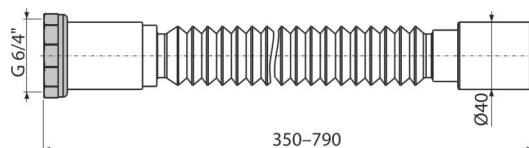

A792

Flexi připojení 6/4"×40 kov

Použití

Pro propojení odpadních soustav s vnitřní kanalizací

Vlastnosti

- Materiál: polypropylen
- Nastavitelná délka 350–790 mm
- Připojení Ø6/4"×40 mm

Rozsah dodávky

- Držák flexi připojení
- Flexi hadice
- Kovová matice 6/4" pro připojení
- Těsnění

Objednací kód, Logistické informace

Kód	EAN	Hmotnost (kus balení paleta)	Rozměr (kus balení)	Množství (balení paleta)
A792	8595580558925	0,12 12,84 225,4 kg	360×40×40 590×430×390 mm	110 1760 ks

Záruky

2/2 roky *