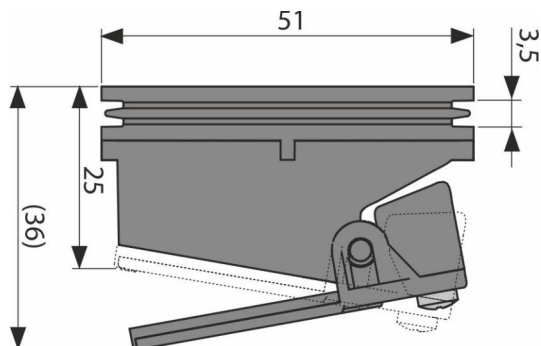

P143

Гидрозатвор комбинированный SMART для APZ-S6

Область применения

Для сифона APZ-S6 и сливного трапа APV110
Для душевых, которые не предполагают регулярного использования

Характеристика

- Механическая заслонка и водяной столб эффективно препятствуют проникновению неприятного запаха из канализации
- Материал: полипропилен, устойчивый к механическим, химическим и термическим повреждениям

Код заказа, Логистическая информация

Код	EAN	Вес (шт | упаковка | паллета)	Размеры (шт | упаковка)	Количество (упаковка | паллета)
P143	8595580562298	0,03 | 0,03 | - кг	51x51x36 | - мм	1 | - шт

Гарантии
2/2 лет *