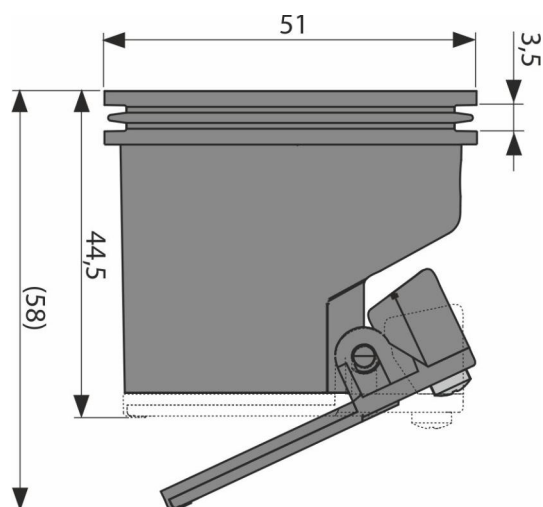

P144

Kombinovaná zápachová uzávěra SMART pro sifon APZ-S9

Použití

Pro prostory, kde se očekává nižší využití sprchového koutu
Pro sifon APZ-S9 a podlahovou vpust APV120

Vlastnosti

- Materiál: polypropylen odolný proti mechanickému, chemickému a tepelnému poškození
- Mechanická klapka a vodní sloupec brání pronikání zápachu z kanalizace

Objednací kód, Logistické informace

Kód	EAN	Hmotnost (kus balení paleta)	Rozměr (kus balení)	Množství (balení paleta)
P144	8595580562304	0,04 0,04 - kg	51x51x44,5 52x52x45 mm	1 - ks