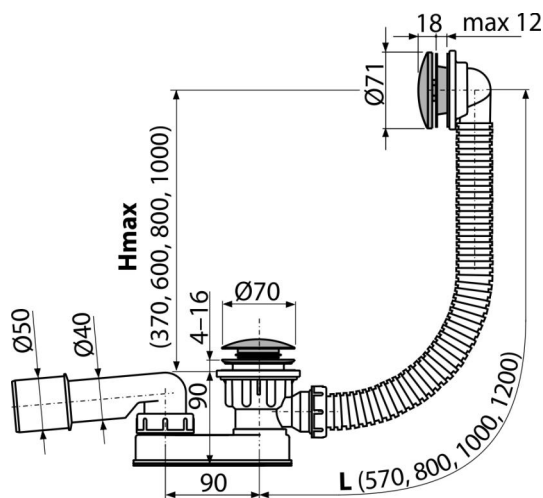

A507CKM-120

Sifon za kadu CLICK/CLACK, metal

Primena

Za ispuštanje vode iz kade u odvod

Za kade sa ispustom Ø52 mm

Za kade standardne veličine

Karakteristike

- Dužina sifona za kadu 120 cm
- Prelivna fleksi cev
- Jednostavno čišćenje sifona - zahvaljujući potpuno uklonjivom ispustu za odvod
- Smanjena visina ugradnje
- Zatvaranje odvoda pomoću CLICK/CLACK
- Sistem odvoda i preliva za kade
- Mokri sifon za mirise sa okretnim kolenom

Obim isporuke

- Set za montažu
- Hromirana metalna rešetka i poklopac preliva
- Hromirani metalni čep
- Hromirani mesingani izlaz
- Telo odvoda i sifona sa prelivom
- Profilisana zaptivka
- Sifon za mirise od polipropilena, termički i hemijski otporan

Broj porudžbine, Logističke informacije

Šifra	EAN	Težina (komad pakovanje paleta)	Dimenzije (komad paleta)	Količina (pakovanje paleta)
A507CKM-120	8595580562595	120 mm 0,78 9,38 170,1 kg	370x100x200 595x435x395 mm	12 192 kom

Garancije

2/3 godina *

Tehničke specifikacije

- Otpornost sifona za mirise na pritisak 588 Pa
- Brzina protoka 48,6 l/min
- Brzina protoka preliva 42 l/min
- Termička otpornost 95 °C