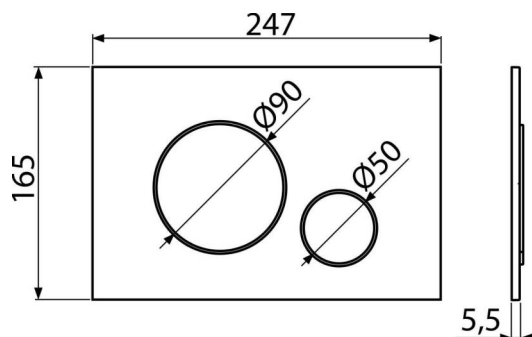

# M676

Tipka za vodokotlić, bela-mat

## Broj porudžbine, Logističke informacije

Šifra	EAN	Težina (komad   pakovanje   paleta)	Dimenzije (komad   paleta)	Količina (pakovanje   paleta)
M676	8595580566319	0,36   9,07   274,0 kg	250×170×36   595×395×245 mm	25   700 kom

## Tehničke specifikacije

- Operativna sila < 20 N