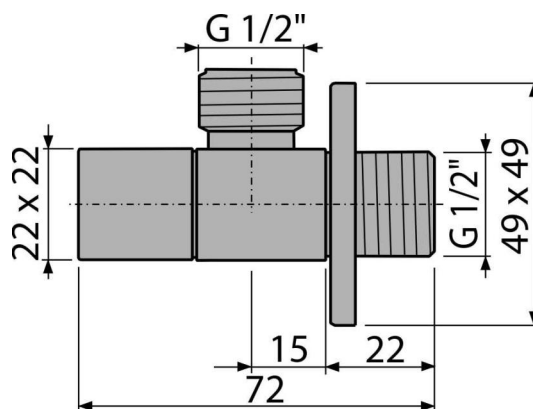

ARV004

Kutni ventil 1/2"×1/2", pravokutni

Upotreba

Za površinsku montažu
Za spajanje stojećih slavina

Značajke

- Dizajn kompatibilan sa sifonom umivaonika A401
- Uglati dizajn
- Materijal: metal s kromiranom završnom obradom

Opseg isporuke

- Metalna rozeta
- Ventil

Šifra narudžbe, Logističke informacije

Kod	EAN	Težina (komad paket paleta)	Dimenzije (komad paket)	Količina (paket paleta)
ARV004	8595580566463	0,15 10,44 312,3 kg	80×40×60 390×240×300 mm	72 2016 kom

Jamstva

2/3 godina *

Tehnički parametri

- Priključak crijeva G 1/2 "
- Navoj G 1/2 "