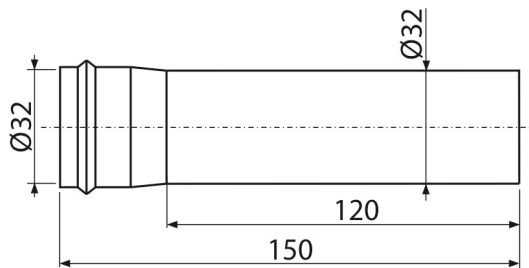

A4000B

დამაგრძელელებელი DN32, თეთრი-პრიალა

განმარტება

ნიჟარის სრული მეტალის სიფონებისთვის ხელსაბანთან და კანალიზაციასთან დაერთებისთვის

დამახასიათებელი

- თავსებადია მეტალის სიფონებთან Ø32
- მასალა: ლითონი თეთრი-პრიალა ზედაპირული დამუშავებით

კომპლექტის შემადგენლობა

- დამაგრძელელებელი მილი

შეკვეთის ნომერი, ლოგისტიკური ინფორმაცია

კოდი	EAN	წონა (კალი შეფუთვა პლატაზე)	ზომები (კალი შეფუთვა)	რაოდენობა (შეფუთვა პლატა)
A4000B	8595580567347	0,08 3,89 128,9 კგ	155×40×40 590×240×390 მმ	50 1400 (კალი)